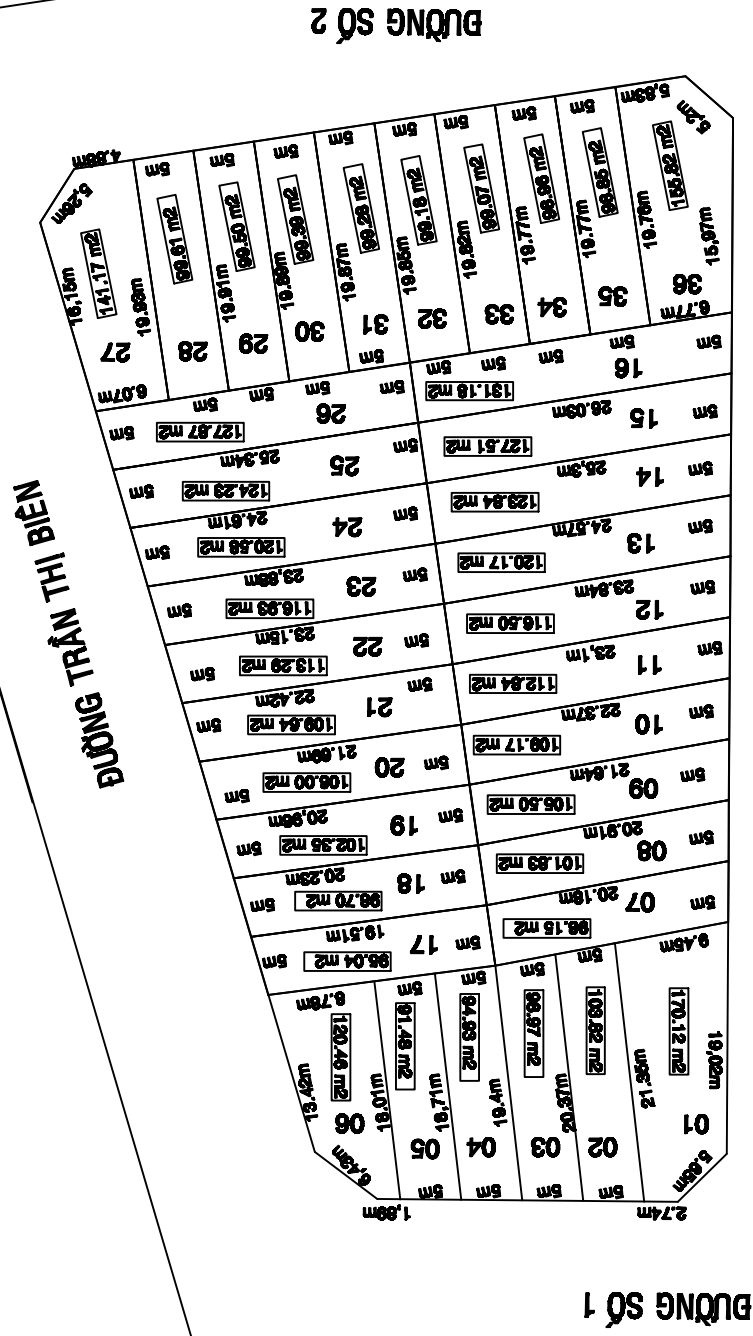

PHƯỜNG AN PHẠM LỘ : TỔNG 36 LỘ
CHI TIẾT ĐIỀU CHỈNH CỤC BỘ QUY HOẠCH KHU DẠY CƯ LẠNG NGHỀ GIAI ĐOẠN 2
 DIỆN TÍCH THỰC TẾ : 4.031,9 M²
 DIỆN TÍCH QUY HOẠCH : 4.027,6 M²

STT	TÊN LỘ ĐẠT Ồ	SỐ LỘ	DIỆN TÍCH (M ²)
8	KHU ĐO-08	36	4031,93
	LỘ SỐ 1	1	170.12
	LỘ SỐ 2	1	103.82
	LỘ SỐ 3	1	98.97
	LỘ SỐ 4	1	94.93
	LỘ SỐ 5	1	91.48
	LỘ SỐ 6	1	120.46
	LỘ SỐ 7	1	98.15
	LỘ SỐ 8	1	101.83
	LỘ SỐ 9	1	105.50
	LỘ SỐ 10	1	109.17
	LỘ SỐ 11	1	112.84
	LỘ SỐ 12	1	116.50
	LỘ SỐ 13	1	120.17
	LỘ SỐ 14	1	123.84
	LỘ SỐ 15	1	127.51
	LỘ SỐ 16	1	131.18
	LỘ SỐ 17	1	95.04
	LỘ SỐ 18	1	98.70
	LỘ SỐ 19	1	102.35
	LỘ SỐ 20	1	106.00
	LỘ SỐ 21	1	109.64
	LỘ SỐ 22	1	113.29
	LỘ SỐ 23	1	116.93
	LỘ SỐ 24	1	120.58
	LỘ SỐ 25	1	124.23
	LỘ SỐ 26	1	127.87
	LỘ SỐ 27	1	141.17
	LỘ SỐ 28	1	99.61
	LỘ SỐ 29	1	99.50
	LỘ SỐ 30	1	99.39
	LỘ SỐ 31	1	99.28
	LỘ SỐ 32	1	99.18
	LỘ SỐ 33	1	99.07
	LỘ SỐ 34	1	98.96
	LỘ SỐ 35	1	98.85
	LỘ SỐ 36	1	155.82